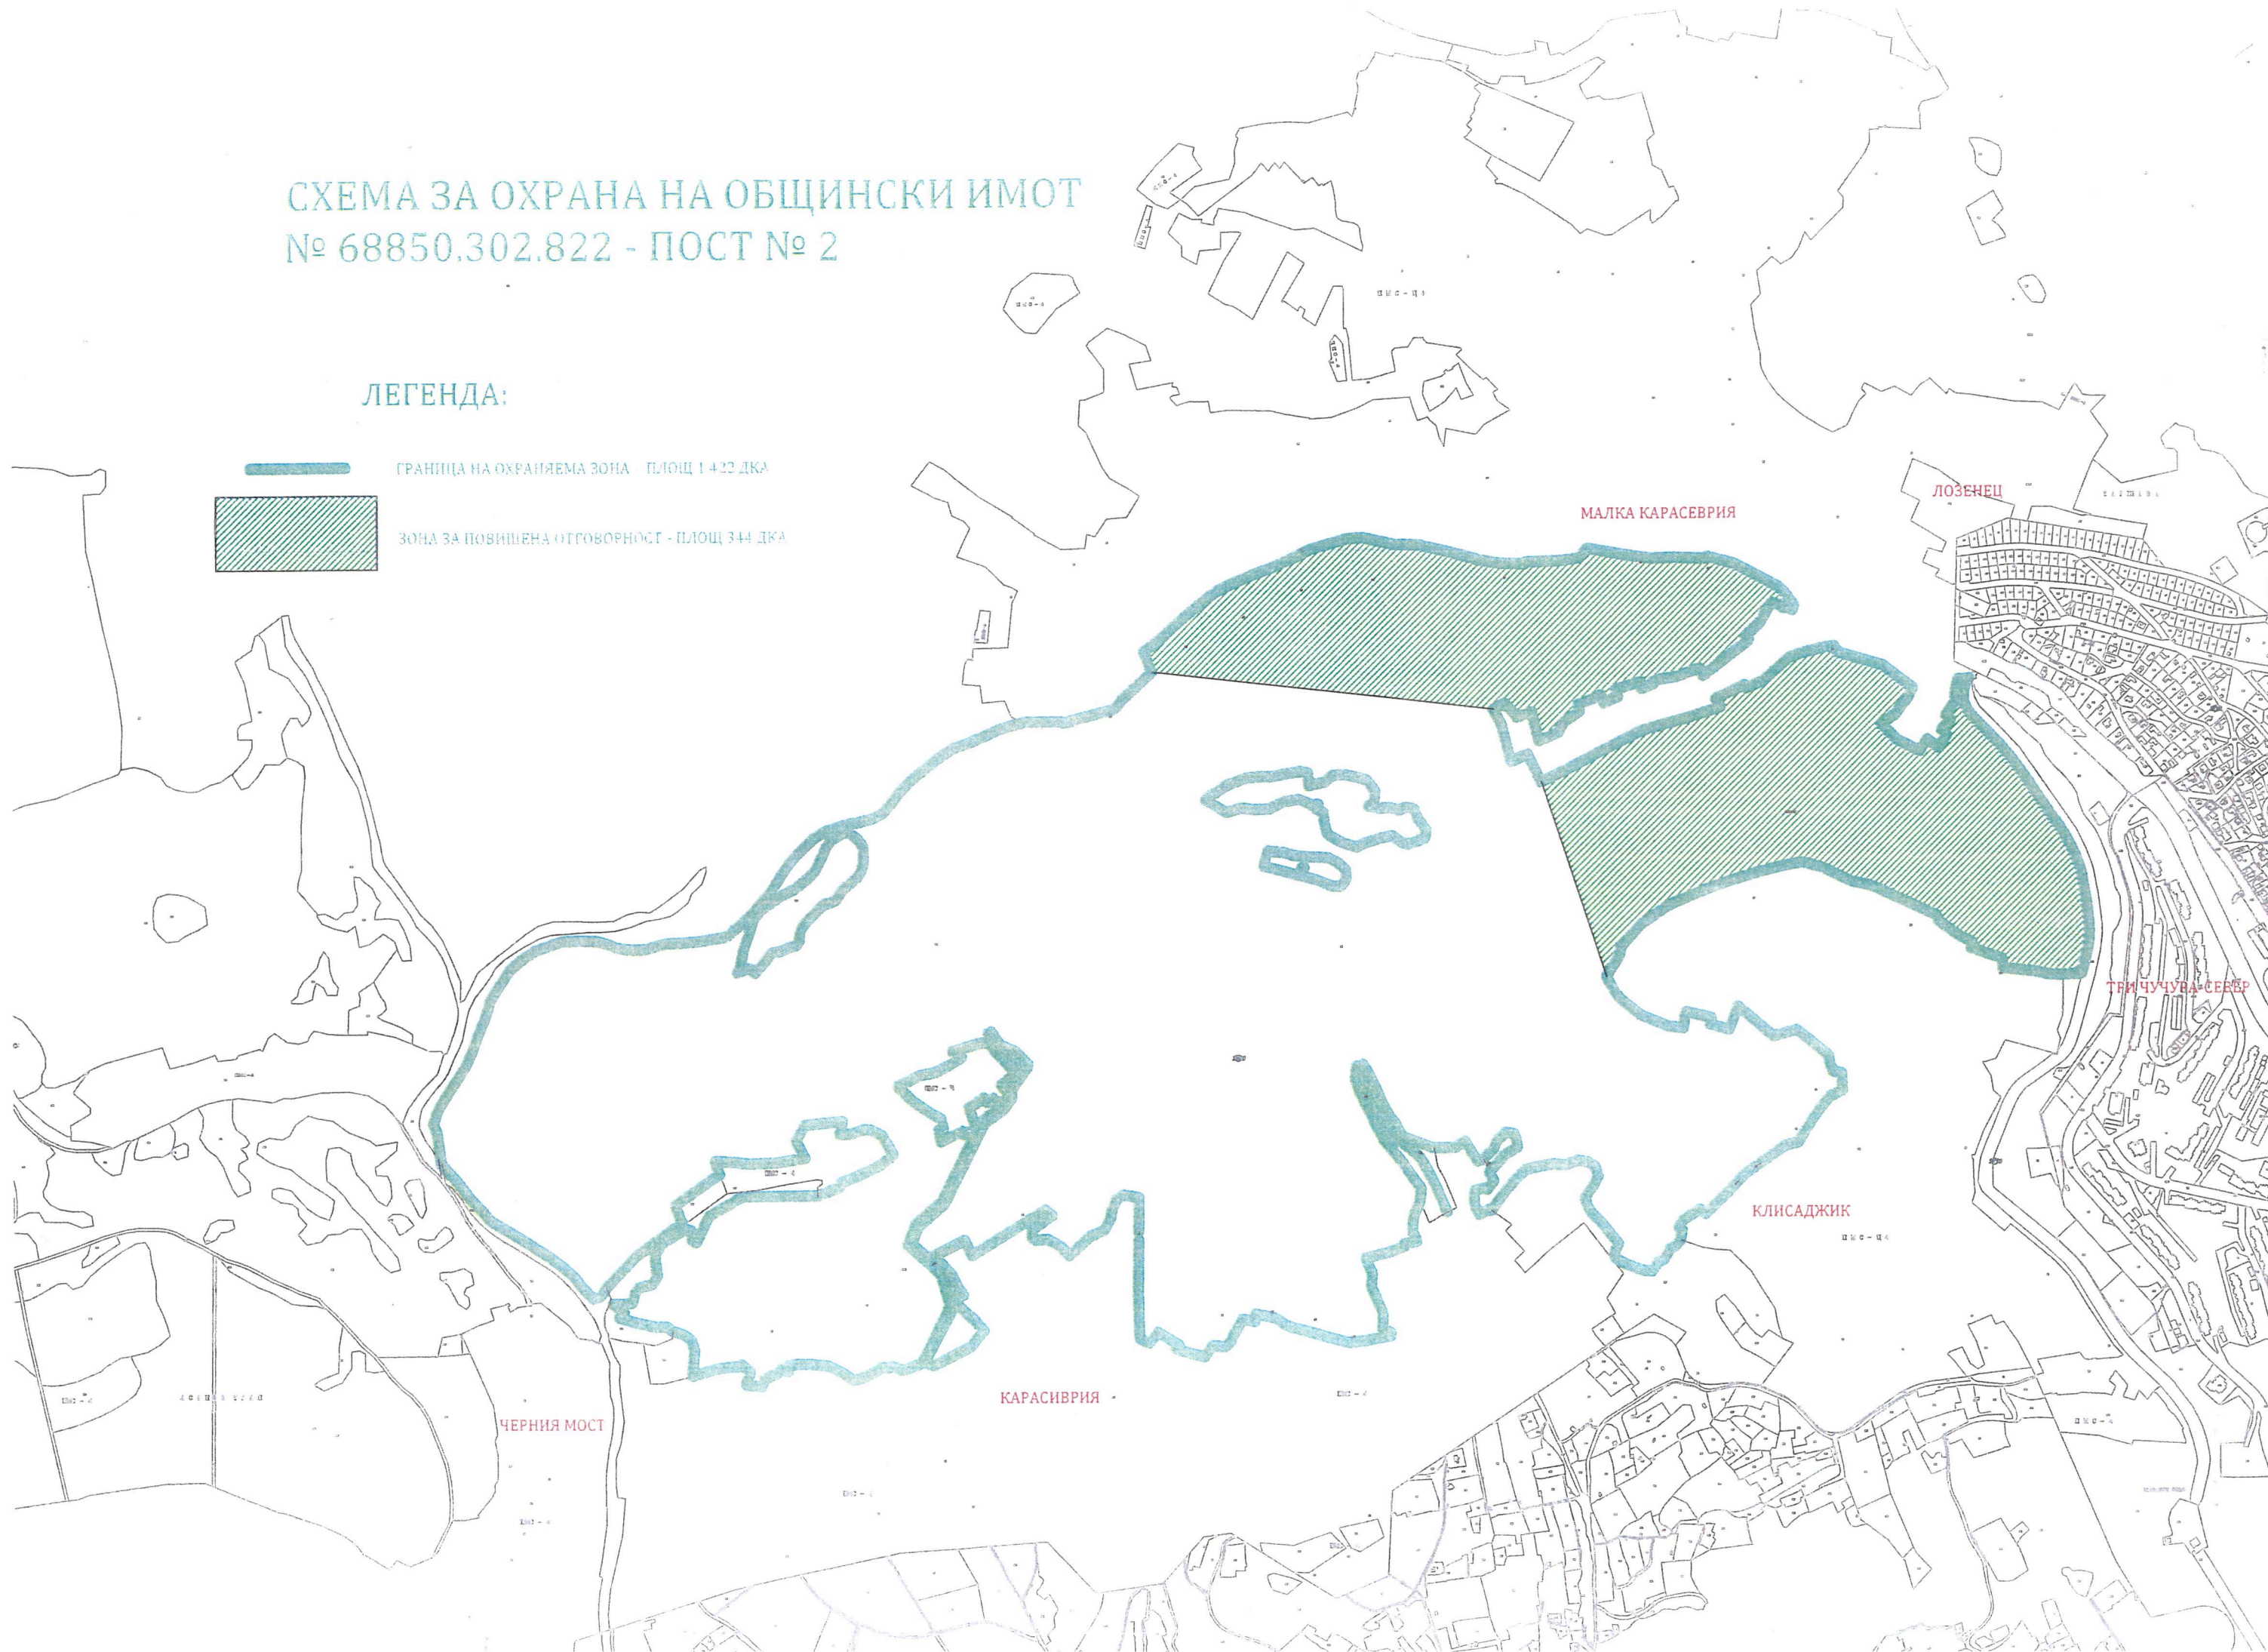

СХЕМА ЗА ОХРАНА НА ОБЩНСКИ ИМОТ № 68850.302.822 - ПОСТ № 2

ЛЕГЕНДА:

-  ГРАНЦА НА ОХРАНЯЕМА ЗОНА - ПЛОЩ 1 422 ДКА
-  ЗОНА ЗА ПОВИШЕНА ОТГОВОРНОСТ - ПЛОЩ 344 ДКА

СХЕМА ЗА ОХРАНА НА ПАРК "МИТРОПОЛИТ
МЕТОДИ КУСЕВ"- ПОСТ № 1